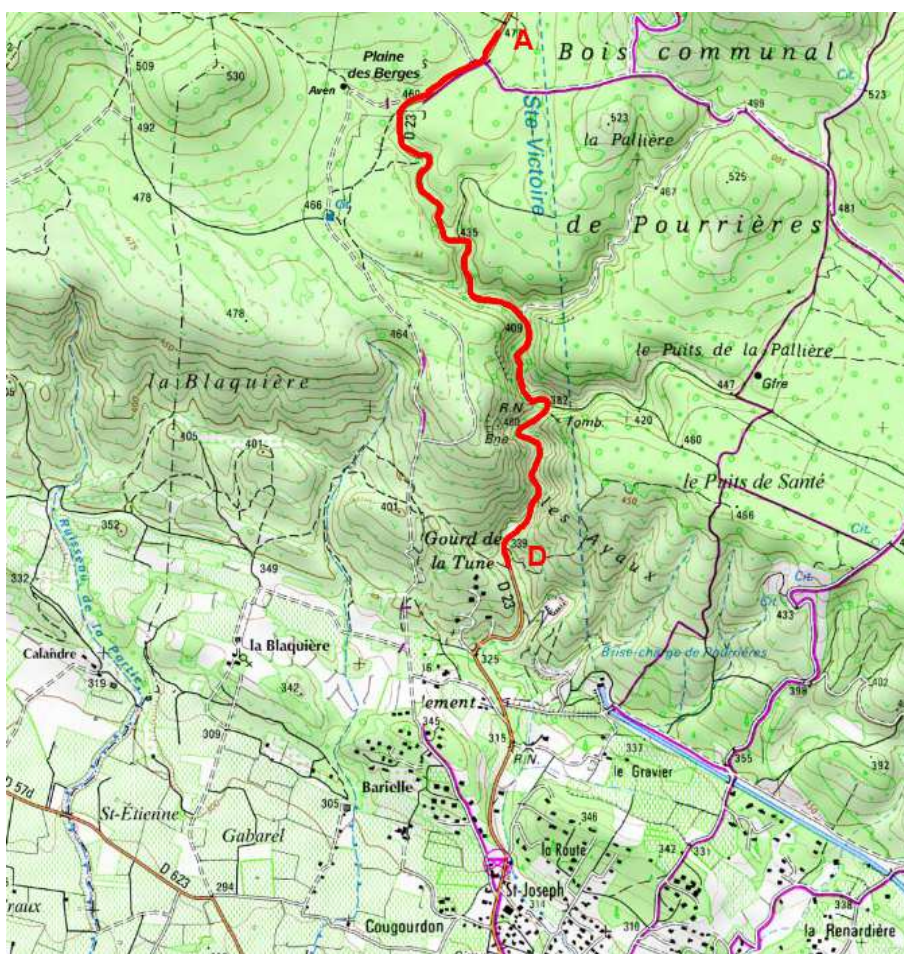

## SPECIALE DE POURRIERES

### Reconnaisances interdites en deux-roues à moteur

**Date :** Samedi 5 octobre 2013  
**Commune du départ :** Pourrières (83910)  
**Route :** D23  
**Longueur :** 3.1 km  
**Passages :** 2  
**Coordonnées du départ :** N 43°31'19 – E 5°44'2  
**Coordonnées de l'arrivée :** N 43°32'26 – E 5°44'1