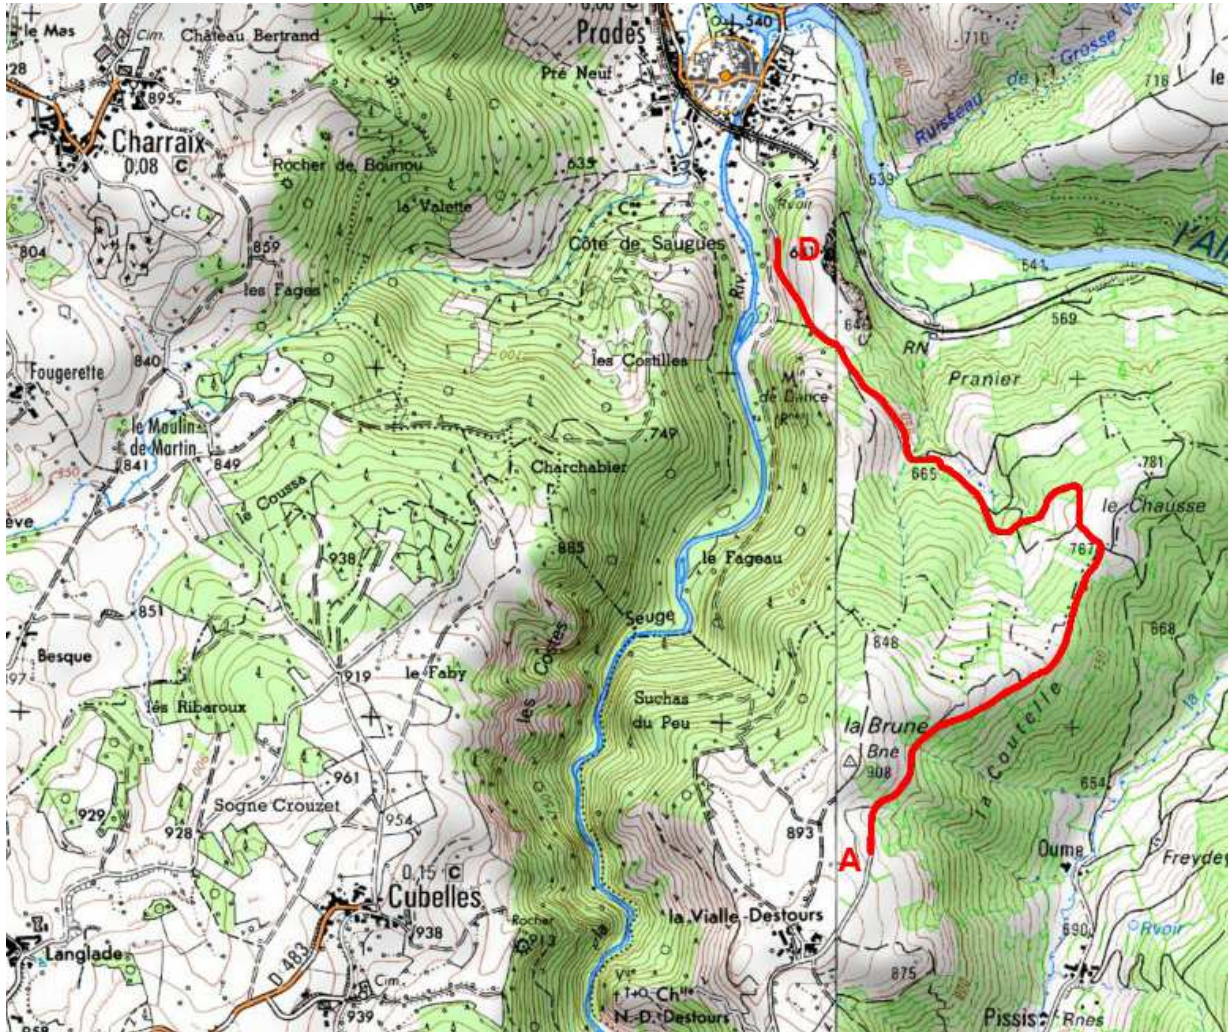

## SPECIALE DE LA VIALLE D'ESTOURS

**Date :** Mardi 1<sup>er</sup> octobre 2013  
**Commune du départ :** Prades (43300)  
**Route :** Route communale à proximité de Prades  
**Longueur :** 2.7 km  
**Passages :** 2  
**Coordonnées du départ :** N 45°1'20 – E 3°35'43  
**Coordonnées de l'arrivée :** N 45°0'26 – E 3°35'49